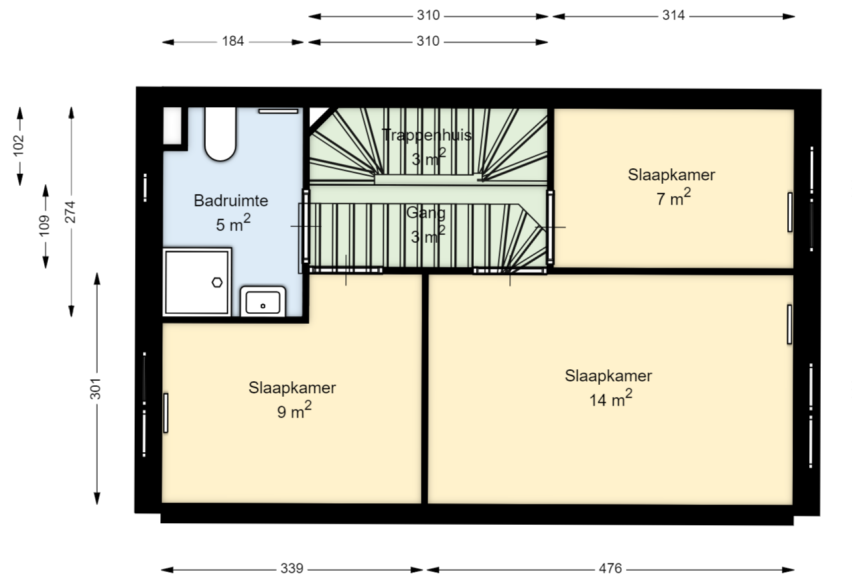

01 EERSTE VERDIEPING

Stavenissestraat 172

3086RJ ROTTERDAM

Datum	19-11-2024
Schaal	1 : 100
Clustercode	77872
OGE Nummer	77872000011