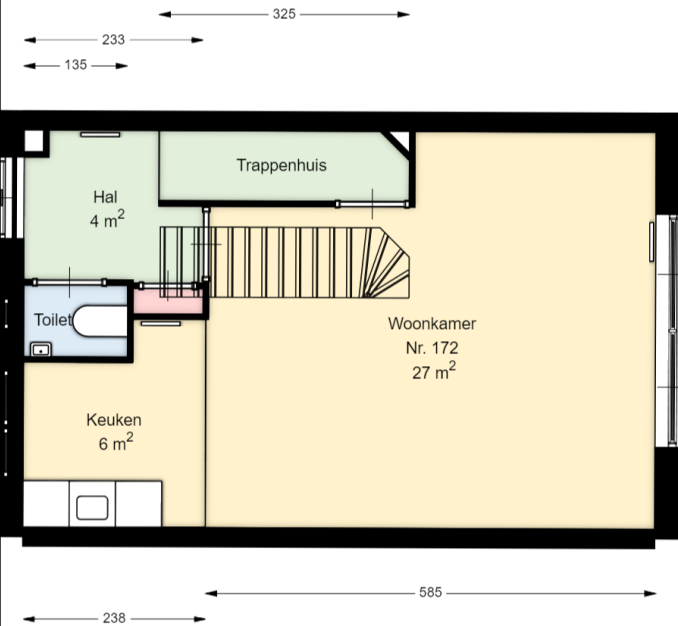

00 BEGANE GROND

Stavenissestraat 172

3086RJ ROTTERDAM

Datum 19-11-2024

Schaal 1 : 100

Clustercode 77872

OGE Nummer 77872000011

281

01 EERSTE VERDIEPING

Stavenissestraat 172

3086RJ ROTTERDAM

Datum	19-11-2024
Schaal	1 : 100
Clustercode	77872
OGE Nummer	77872000011

02 TWEEDE VERDIEPING

Stavenissestraat 172

3086RJ ROTTERDAM

Datum	19-11-2024
Schaal	1 : 100
Clustercode	77872
OGE Nummer	77872000011